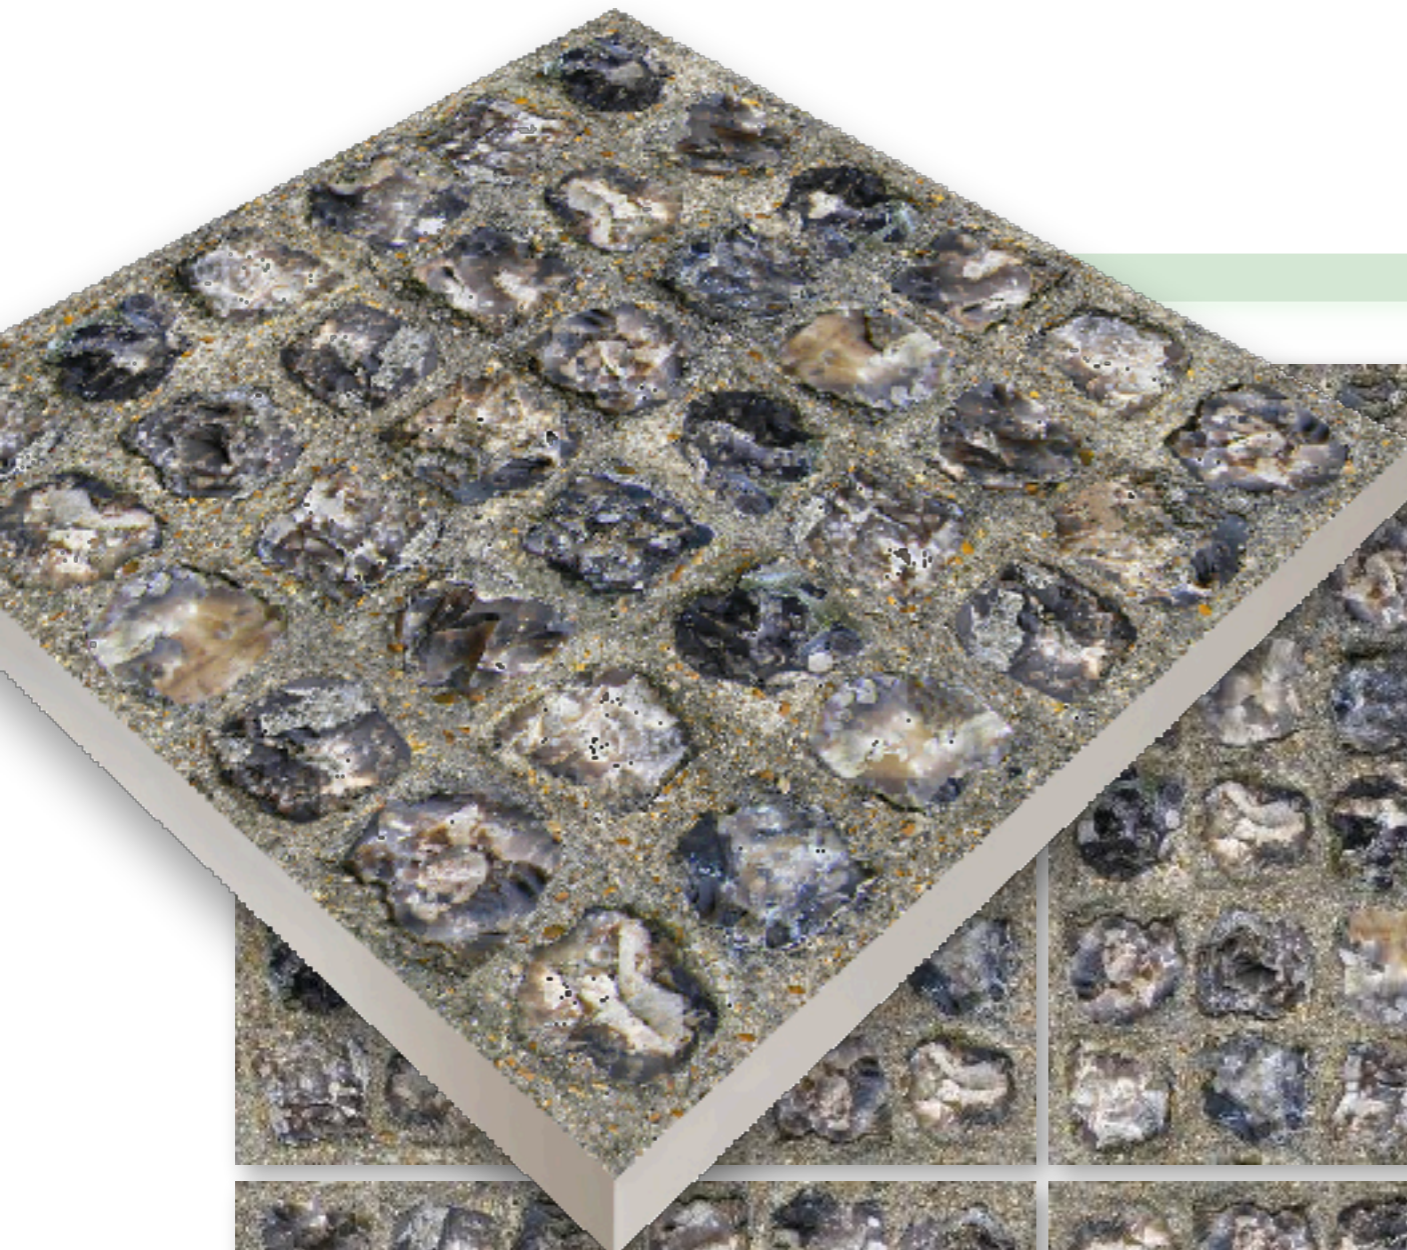

SOULSTONE crema mega
SOULSTONE taupe mega
SOULSTONE perla mega

TIMBER crema mega
TIMBER brown mega

CHESS mega

MIGACER

60 x 60 x 2cm

gruby gres szklwiony rektyfikowany

60x60x**2cm**
gres szkliony rektyfikowany

ALBERTON beige mega

60x60x**2cm**
gres szkliony rektyfikowany

ALBERTON perla mega

60x60x**2cm**
gres szkliony rektyfikowany

ALBERTON gris mega

MEGACER

60x60x2cm
gres szklwiony rektyfikowany

DOVER stones mega

60x60x**2cm**
gres szkliony rektyfikowany

FENIKS perla mega

MEGACER

60x60x**2cm**
gres szkliony rektyfikowany

FENIKS grey mega

60x60x**2cm**

gres szkliony rektyfikowany

HELIOS perla mega