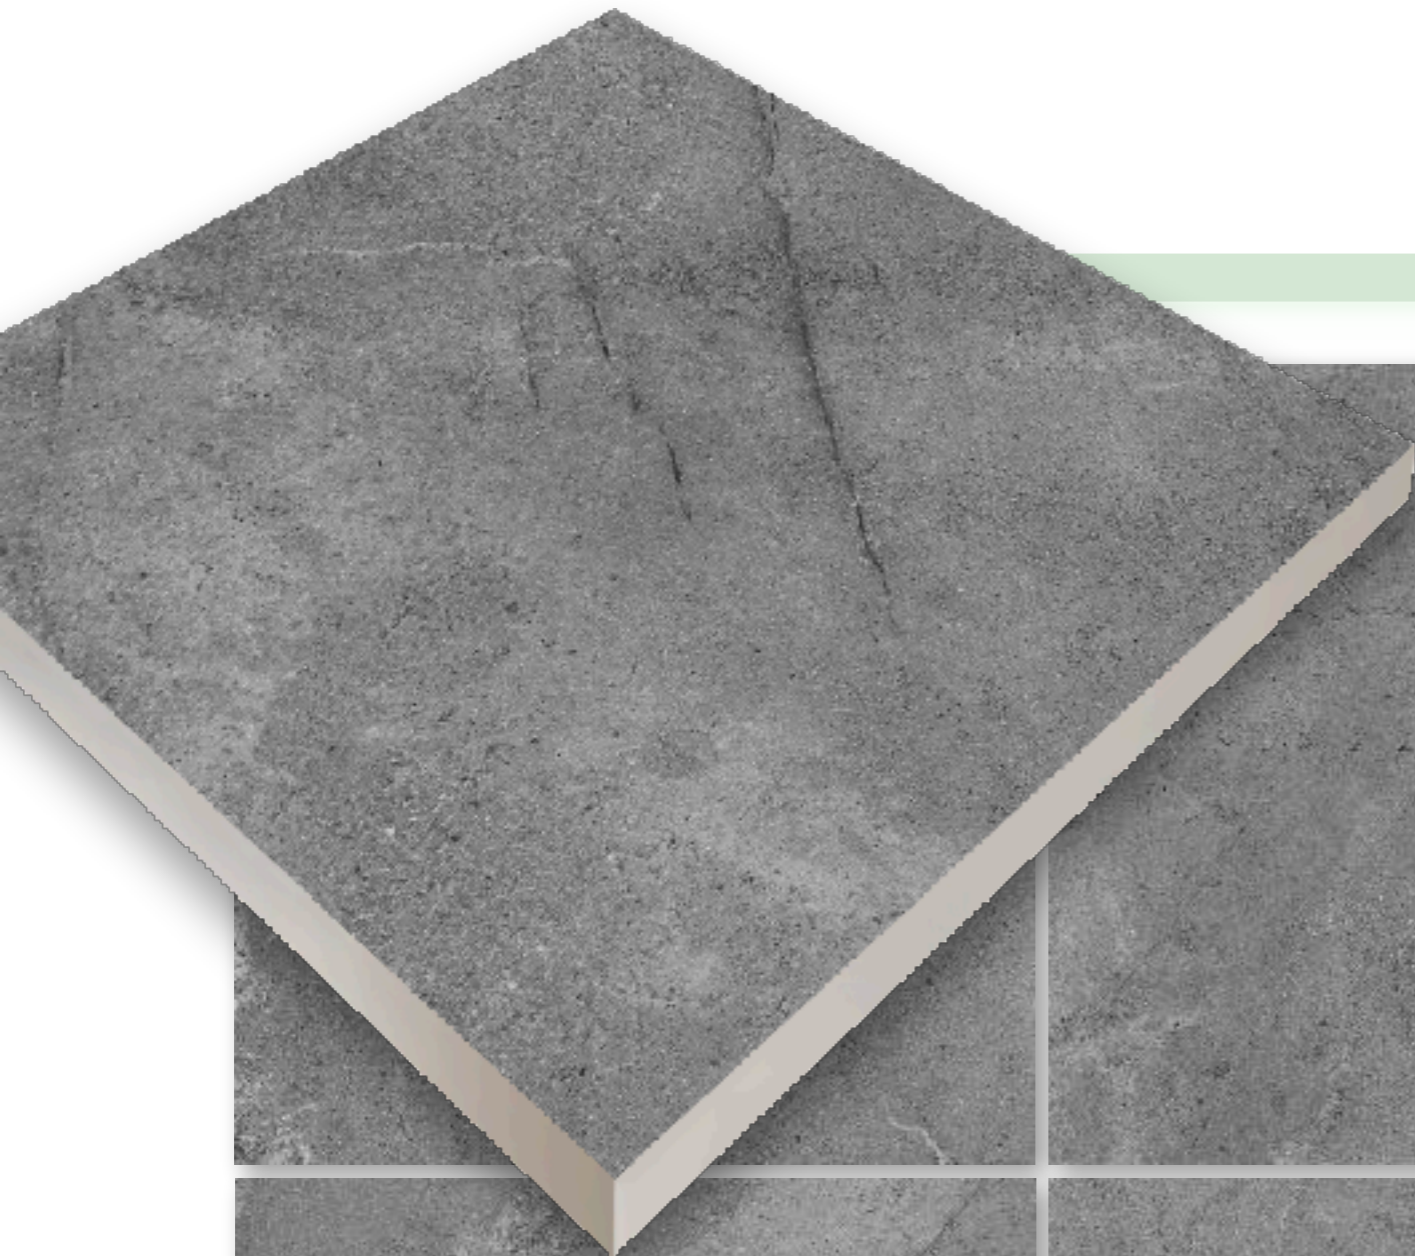

ALBERTON beige mega

60x60x**2cm**
gres szkliony rektyfikowany

ALBERTON perla mega

60x60x**2cm**
gres szkliony rektyfikowany

ALBERTON gris mega

MEGACER

60x60x2cm
gres szklwiony rektyfikowany

DOVER stones mega