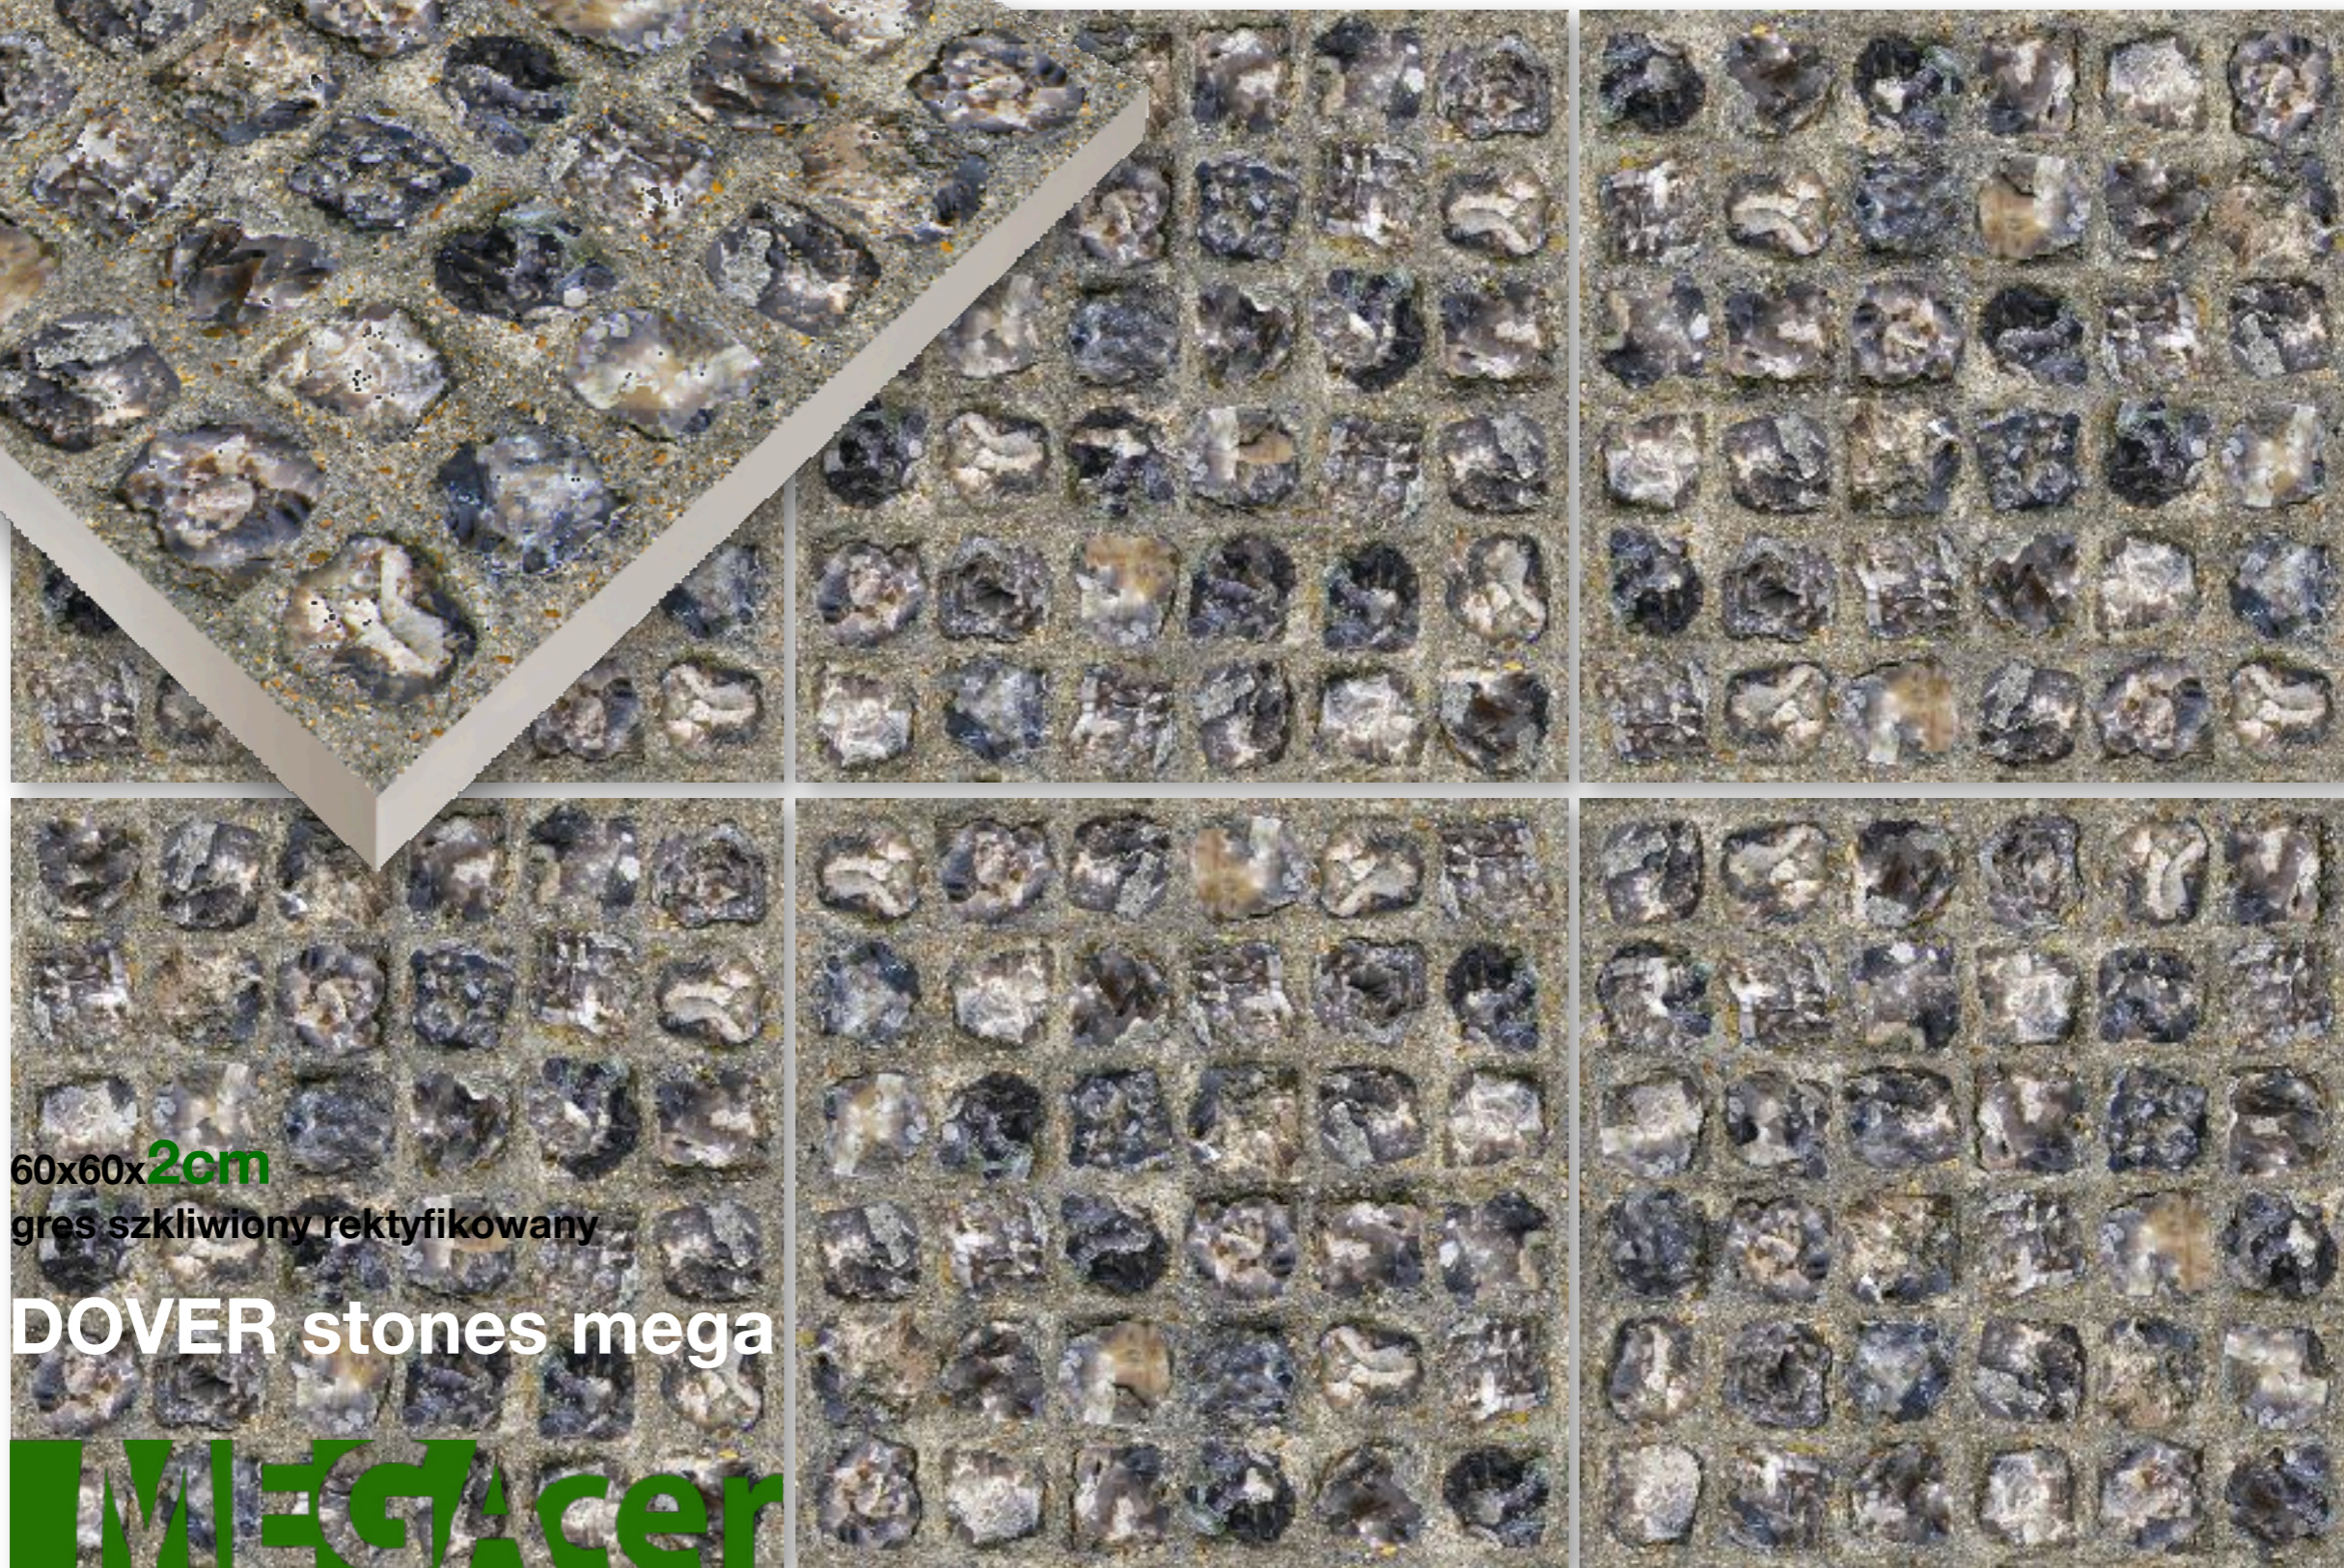

ALBERTON beige mega

60x60x**2cm**
gres szkliony rektyfikowany

ALBERTON perla mega

60x60x**2cm**
gres szkliony rektyfikowany

ALBERTON gris mega

MEGACER

60x60x2cm
gres szklwiony rektyfikowany

DOVER stones mega