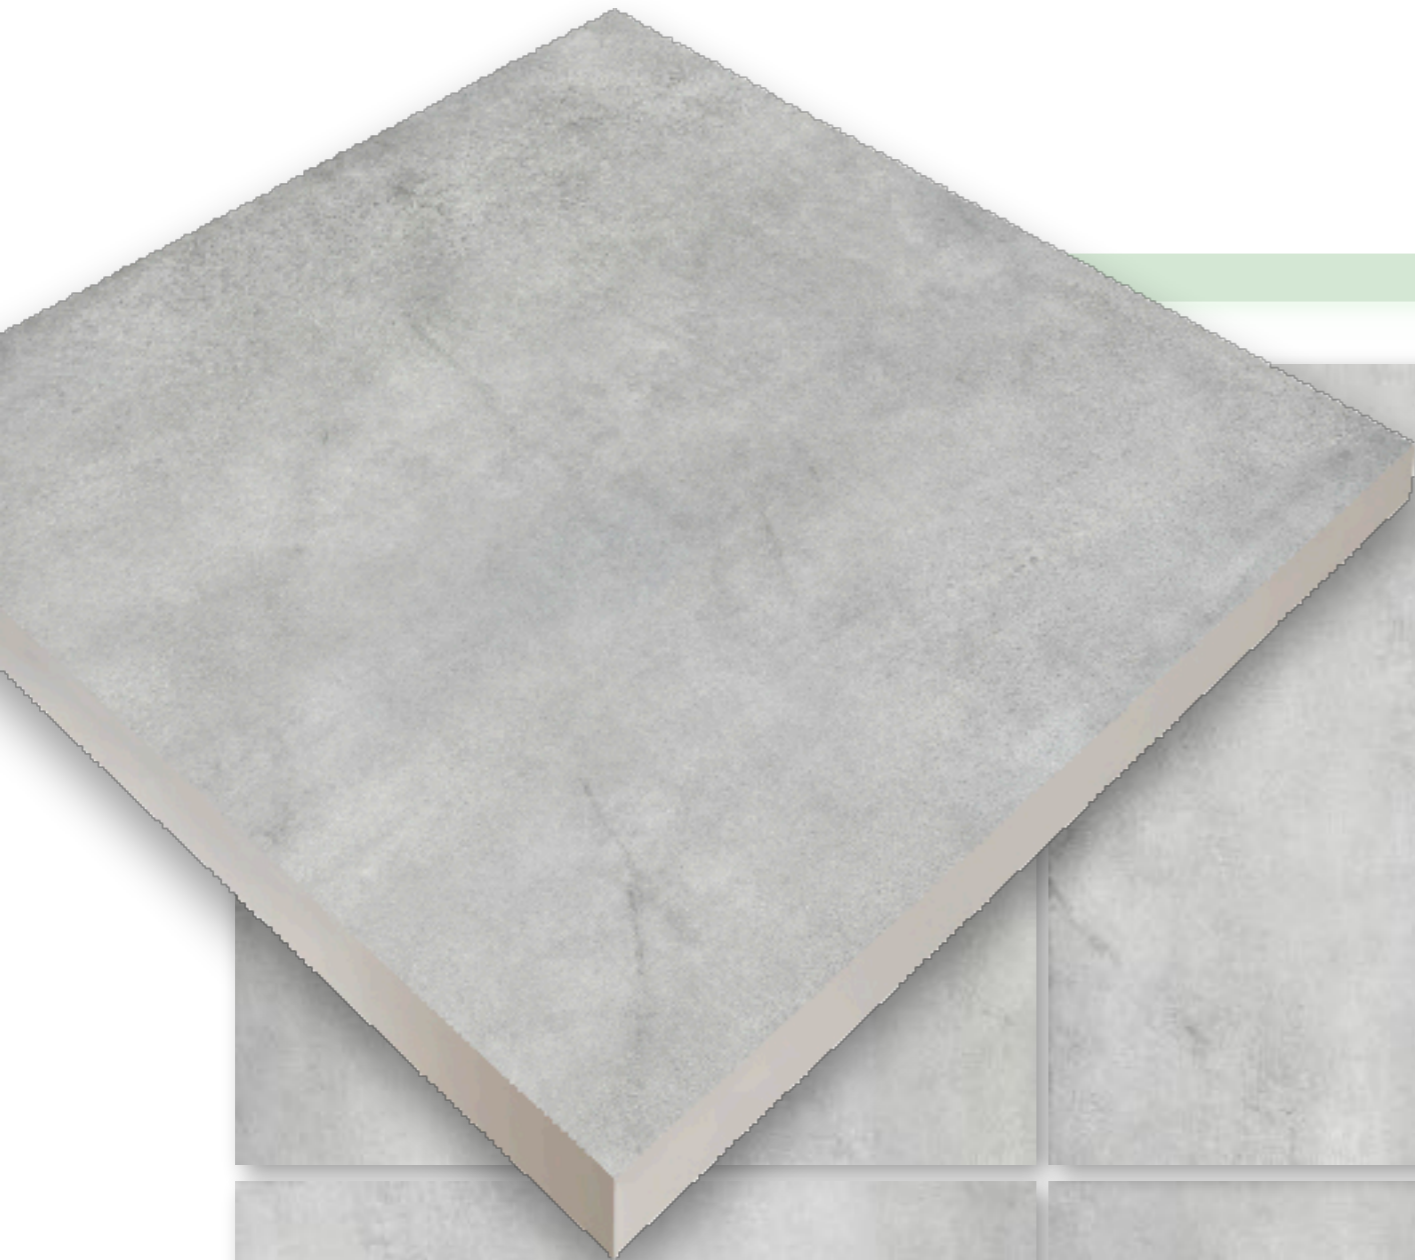

ALBERTON beige mega

60x60x**2cm**
gres szkliony rektyfikowany

ALBERTON perla mega

60x60x**2cm**
gres szkliony rektyfikowany

ALBERTON gris mega

MEGACER

60x60x2cm
gres szklwiony rektyfikowany

DOVER stones mega