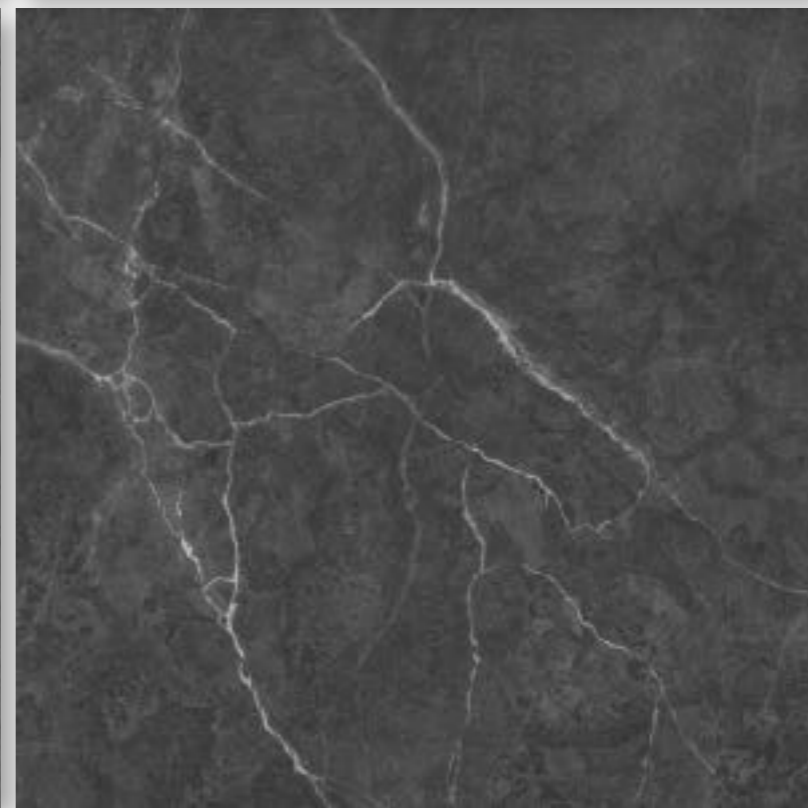

60x60x2cm

gres szkliony rektyfikowany

MARBELLA negro mega

MEGACER