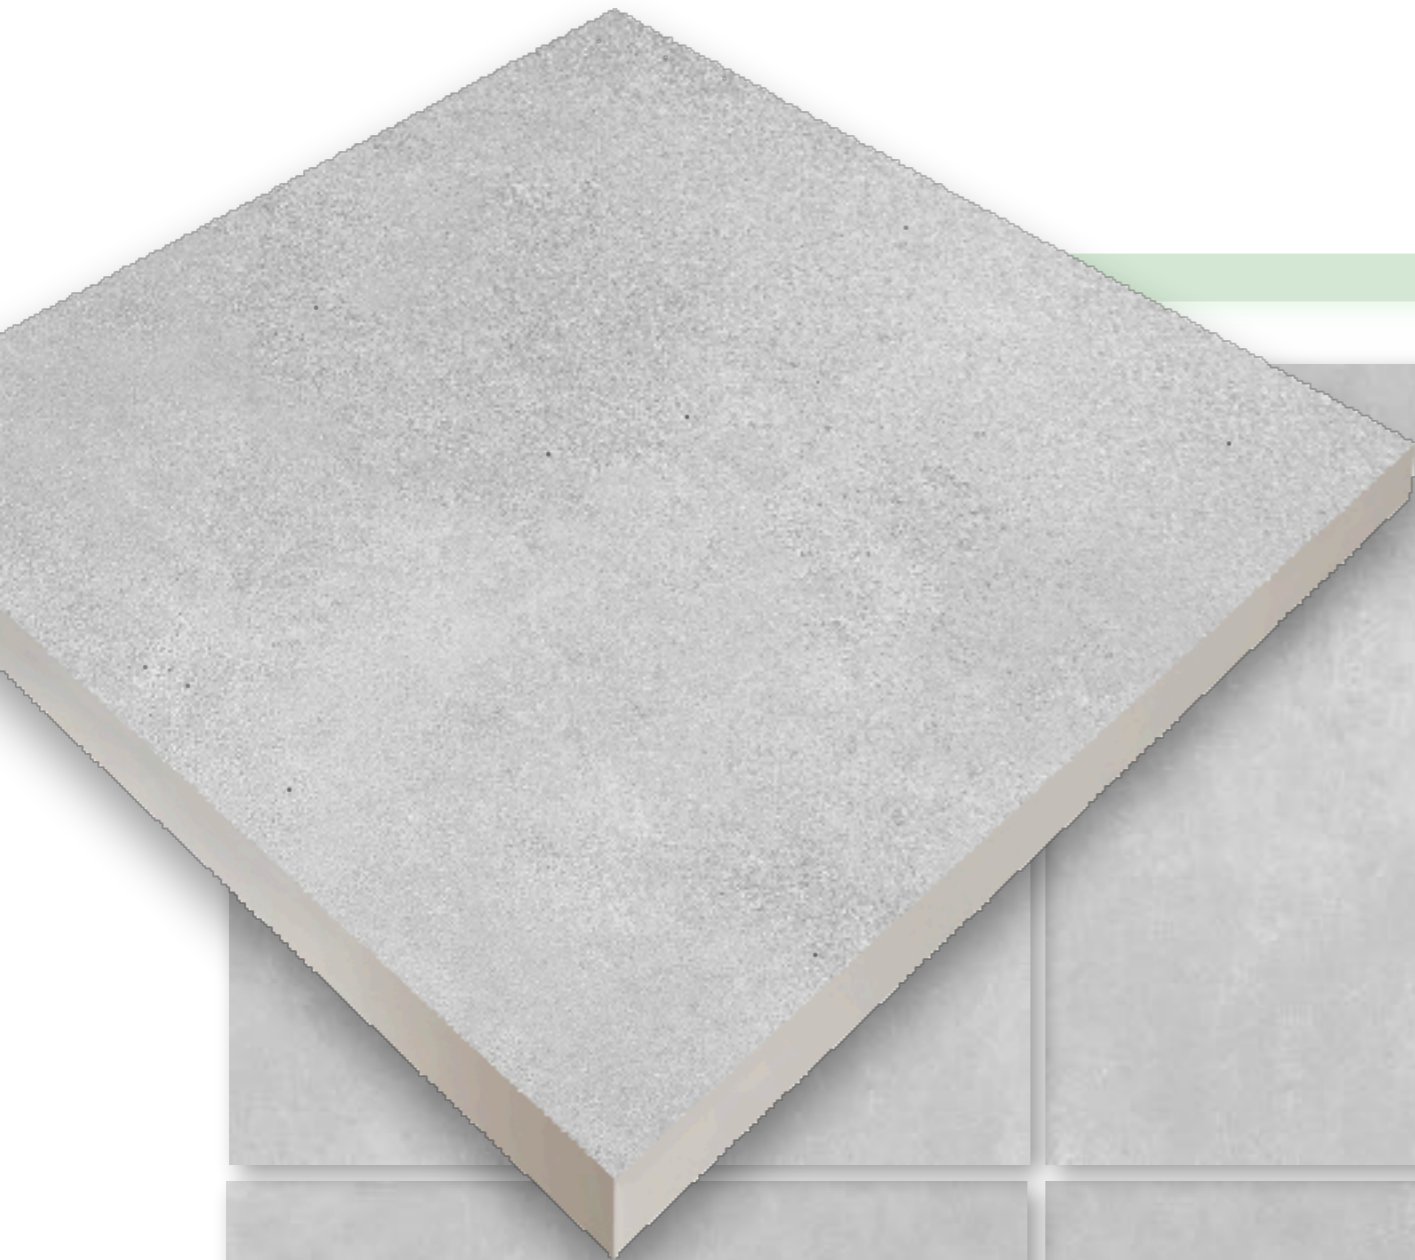

JASPER grey mega

MEGAcera

60x60x**2cm**
gres szkliony rektyfikowany

LEGANTE crema mega

MEGAcera

60x60x**2cm**
gres szkliony rektyfikowany

LEGANTE perla mega

MEGAcera