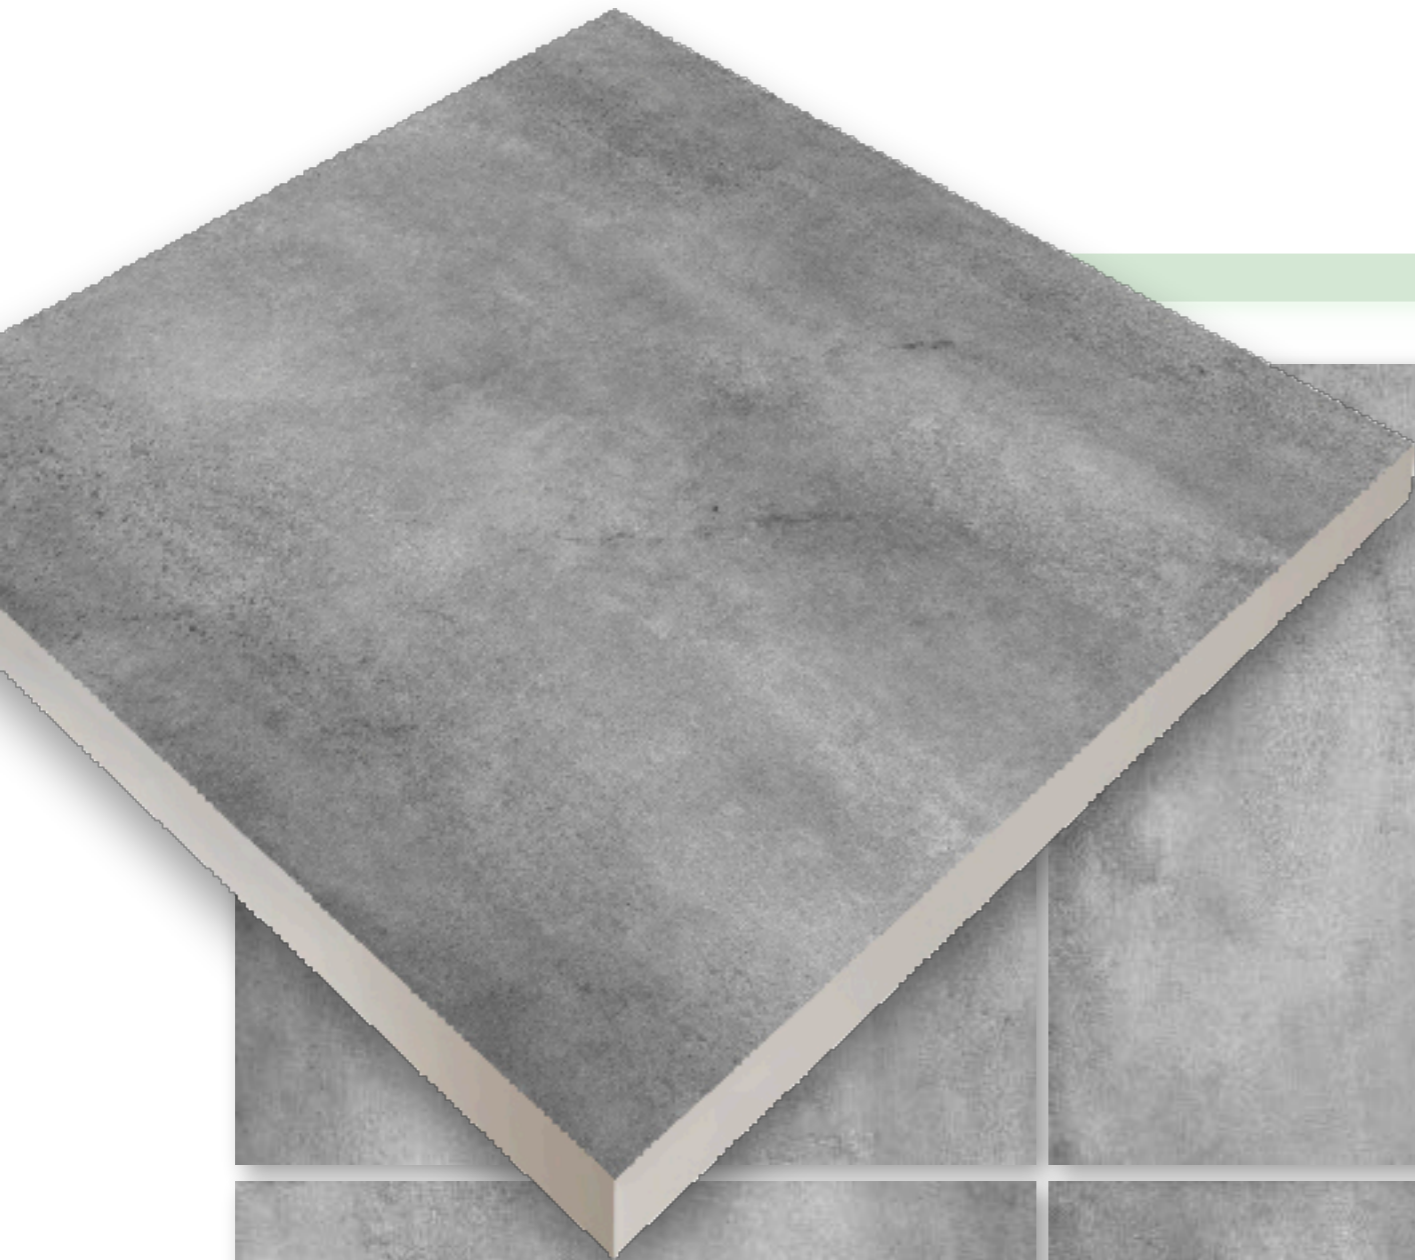

60x60x**2cm**
gres szkliony rektyfikowany

FENIKS grey mega