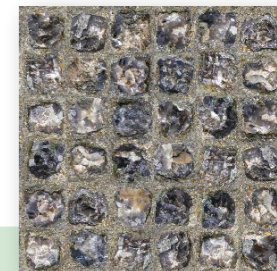

SOULSTONE crema mega
SOULSTONE taupe mega
SOULSTONE perla mega

TIMBER crema mega
TIMBER brown mega

CHESS mega

MIGACER

60 x 60 x 2cm

gruby gres szklwiony rektyfikowany

60x60x**2cm**
gres szkliony rektyfikowany

ALBERTON beige mega

60x60x**2cm**
gres szkliony rektyfikowany

ALBERTON perla mega

60x60x**2cm**
gres szkliony rektyfikowany

ALBERTON gris mega

MEGACER

60x60x2cm
gres szklwiony rektyfikowany

DOVER stones mega

60x60x**2cm**
gres szkliony rektyfikowany

FENIKS perla mega

MEGACER

60x60x**2cm**
gres szkliony rektyfikowany

FENIKS grey mega

60x60x**2cm**

gres szkliony rektyfikowany

HELIOS perla mega