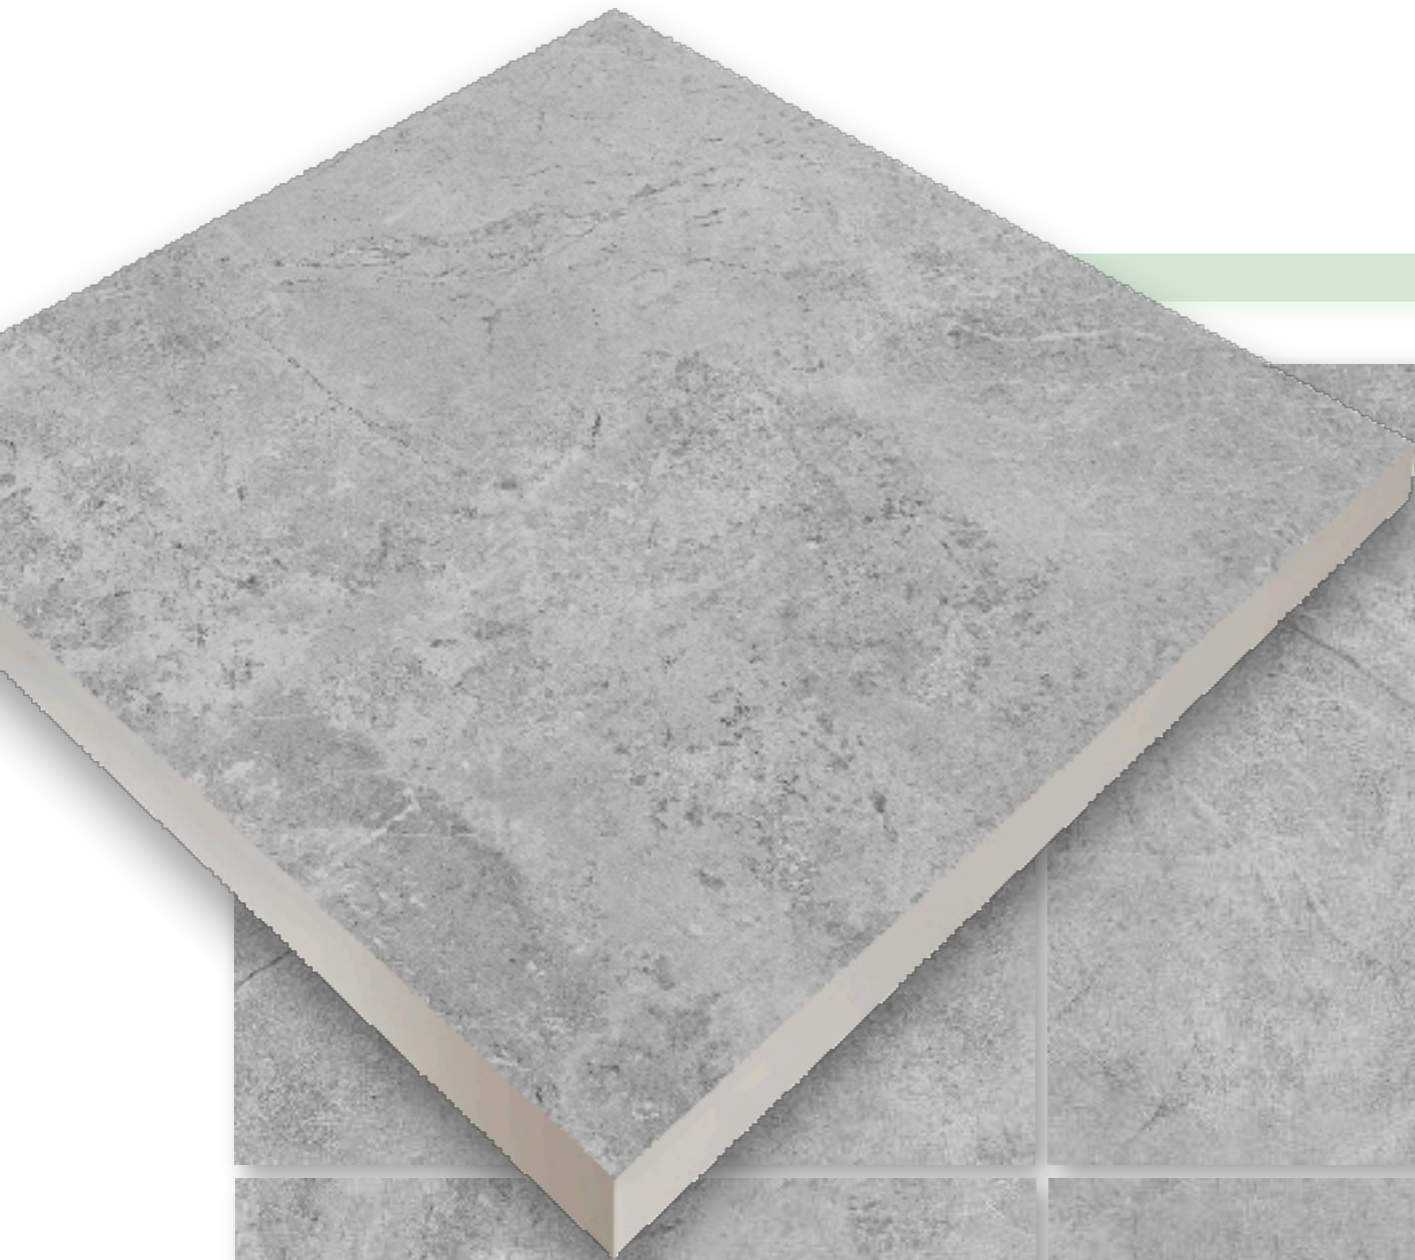

SOULSTONE crema mega

MEGACER

60x60x**2cm**
gres szkliony rektyfikowany

SOULSTONE taupe mega

60x60x**2cm**
gres szkliony rektyfikowany

SOULSTONE perla mega

60x60x**2cm**
gres szkliony rektyfikowany

TIMBER crema mega