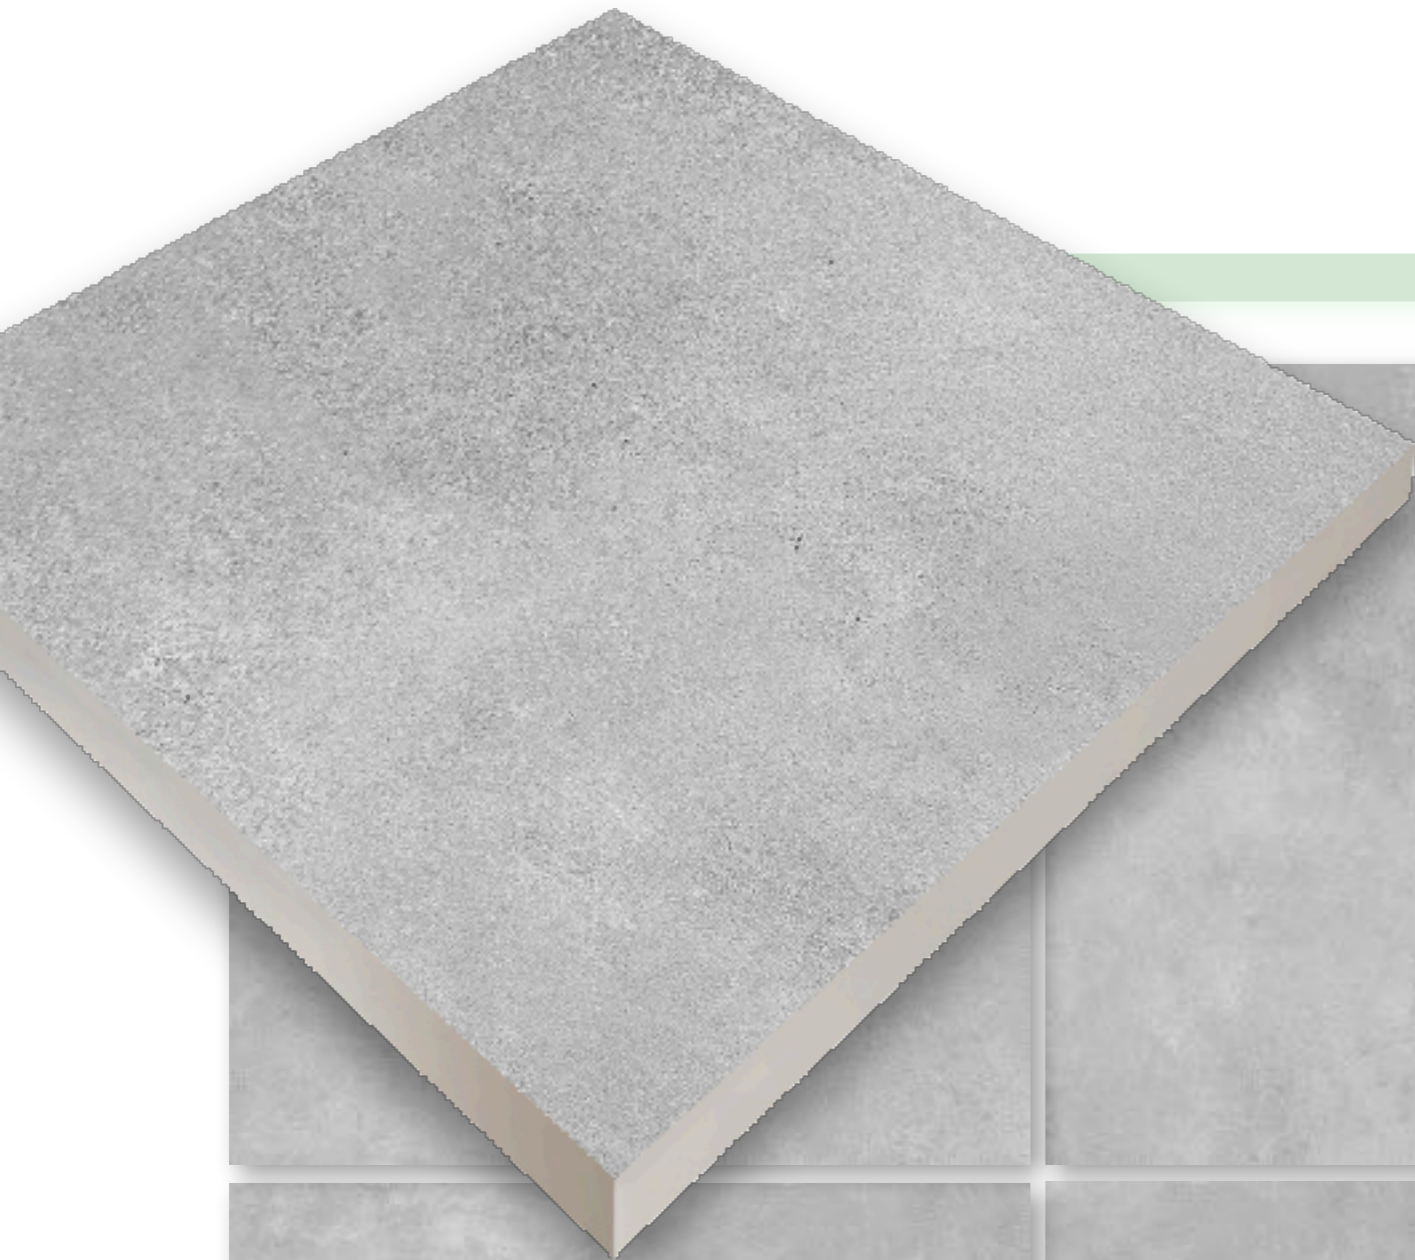

JASPER grey mega

MEGAcera

60x60x**2cm**
gres szkliony rektyfikowany

LEGANTE crema mega

MEGAcera

60x60x**2cm**
gres szkliony rektyfikowany

LEGANTE perla mega

MEGAcera